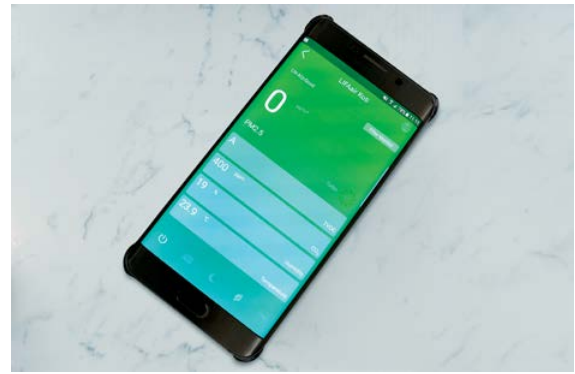

ÄLYKKÄÄT LIFA AIR
LA333 & LA503
ILMANPUHDISTIMET

- Tiedät mitä hengität -

LIFAair®

ÄLYKÄSTÄ – automaattinen ohjaus sisäilman laadun mukaan

HELPPOA – ohjaa ja seuraa mistä vain mobiili-sovelluksen avulla (iOS/Android)

YKSINKERTAISTA – vain kosketus-paneeli

RAIKASTA – HEPA-suodattimet ja markkinoiden tehokkaimmat kaasu- ja hajusuodattimet

SHHH! – yötoiminto*

Tekniset tiedot	LA333 / LA352C*	LA503 / LA502C*
Suosittelava huonekoko max.	39 m ²	54 m ²
Ilmamäärä max.	330 m ³ /h	450 m ³ /h
Hiukkassuodatin	HEPA; 99,5 %	HEPA; 99,5 %
Kaasu- ja hajusuodatin	Aktiivihiili-zeoliitti 1 kg	Aktiivihiili-zeoliitti 3,5 kg
Tehonkulutus	Max. 45 W	Max. 60 W
Käyttöjännite	100–240 VAC, 50/60 Hz	100–240 VAC, 50/60 Hz
Äänitaso	33–66 dB (a)	33–66 dB (a)
Rakenne	Maalattua terästä	Maalattua terästä
Mitat	Ø 250 mm, kork. 505 mm	Ø 300 mm, kork. 800 mm
Paino	10 kg	15 kg
Älyohjaimen sensorit*	Lämpötila, suhteellinen kosteus, PM2.5-hiukkaset, CO ₂ , TVOC	Lämpötila, suhteellinen kosteus, PM2.5-hiukkaset, CO ₂ , TVOC
Mobiilisovellus*	iOS ja Android	iOS ja Android
Takuu	2 vuotta	2 vuotta